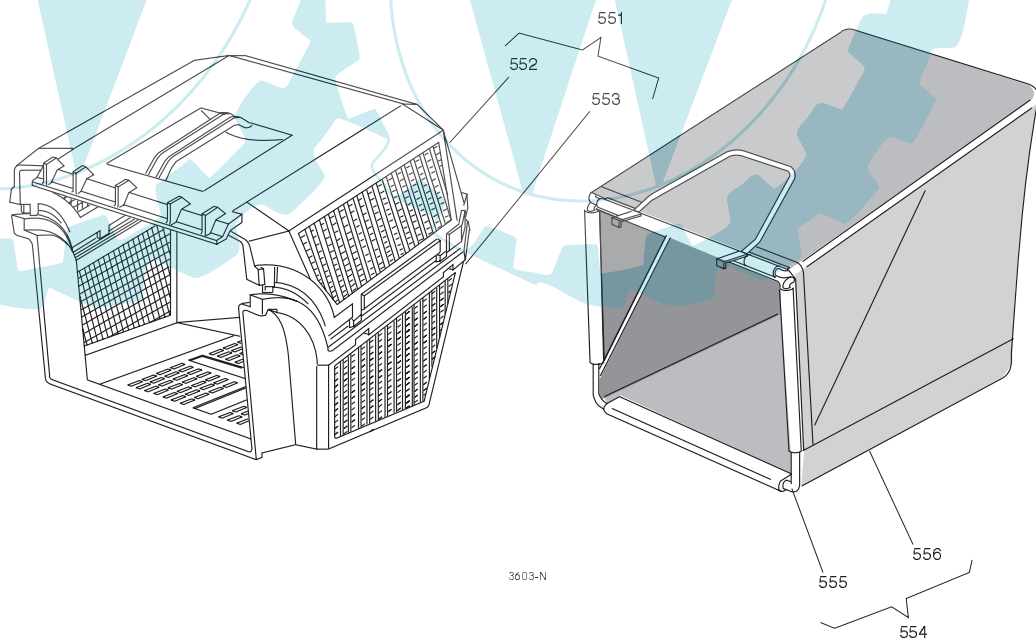

T-3643/ M

151	12139100/ 0	1	LINGUETTA	FEATHER	CLAVETTE	KEIL
152	22465611/ 0	1	MOZZO	HUB	MOYEU	NABE
153	22672110/ 1	2	RONDELLA FRIZIONE	CLUTCH WASHER	RONDELLE FRICTION	KUPPLUNGSCHEIBE
154	81004398/ 0	1	COLTELLO	BLADE	LAME	MESSER
155	12508120/ 0	1	MOLLA A TAZZA	CUPPED SPRING	RESSORT	TELLER FEDER
156	22672105/ 0	1	RONDELLA	WASCHER	RONDELLE	SCHEIBE
157	22041940/ 0	1	BUSSOLA FRIZIONE	CLUTCH BUSH	DOUILLE FRICTION	KUPPLUNGSCHEIBE
158	12736850/ 0	1	VITE	SCREW	VIS	SCHRAUBE

- **SACCO RACCOGLIERBA**
- **GRASS-CATCHER**
- **BAC DE RAMASSAGE**
- **GRASFANGKORB**