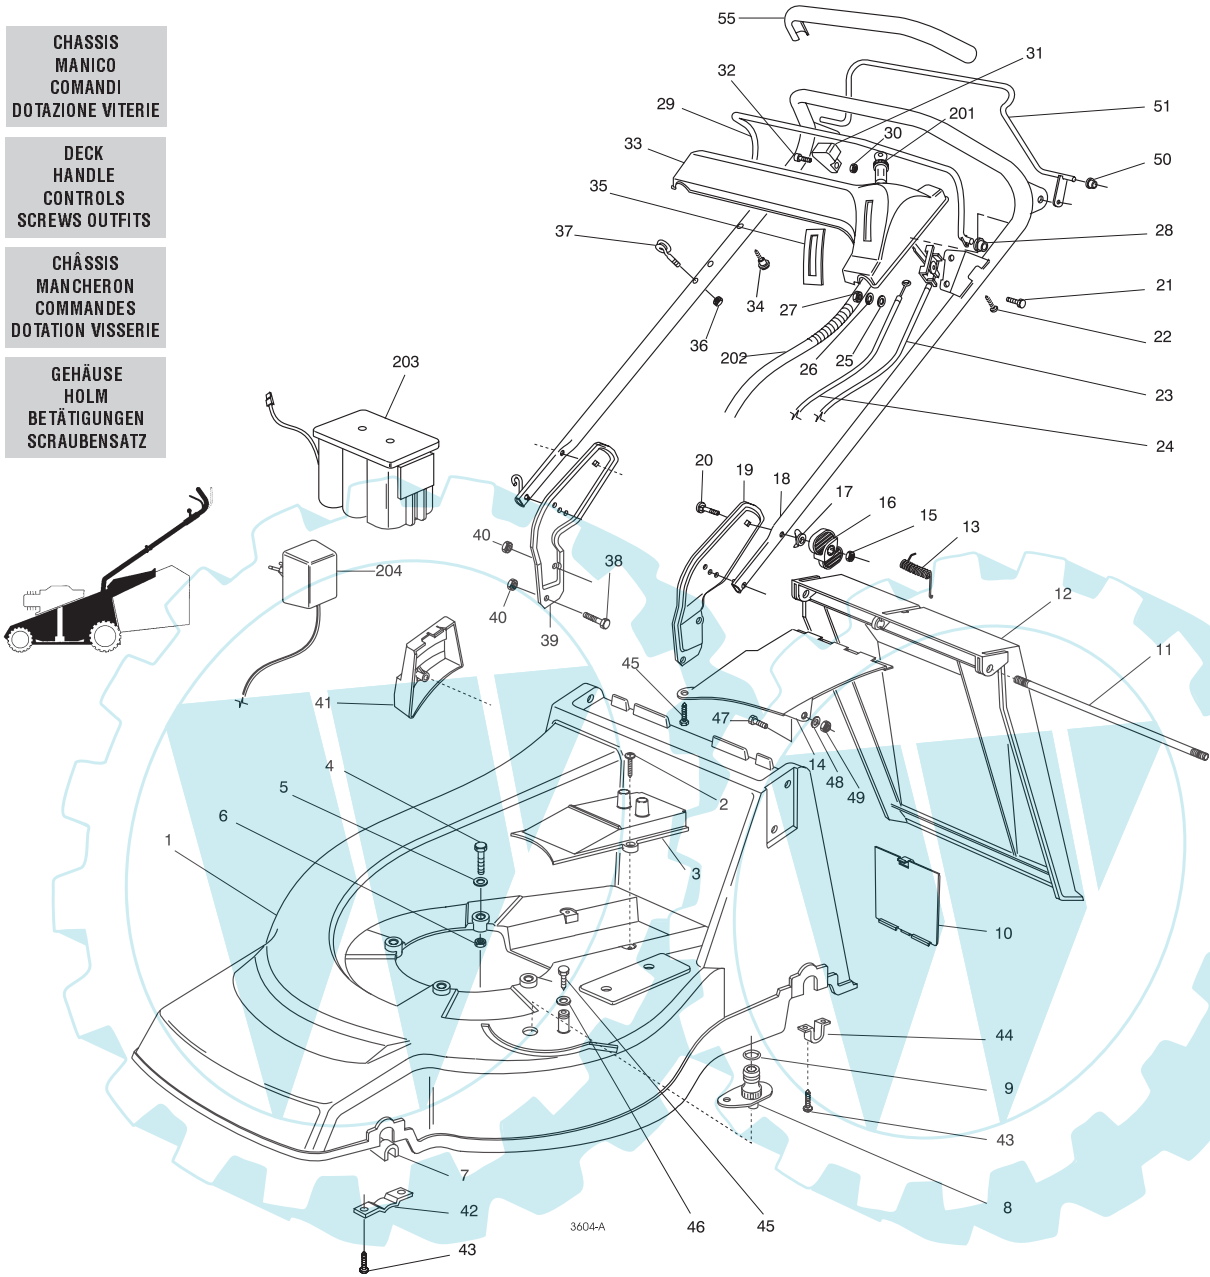

**NP 534 TR**

**NP 534 TR-E**

CHASSIS  
MANICO  
COMANDI  
DOTAZIONE VITERIE

DECK  
HANDLE  
CONTROLS  
SCREWS OUTFITS

CHÂSSIS  
MANCHERON  
COMMANDES  
DOTATION VISSERIE

GEHÄUSE  
HOLM  
BETÄTIGUNGEN  
SCRAUBENSATZ

**SPARE PARTS CATALOGUE**

**GB**

**D**

**CATALOGO DELLE PARTI DI RICAMBIO**

**I**

**CATALOGUE DES PIÈCES DE RECHANGE**

**F**

T-3685/A

## GROUPE TRACTION