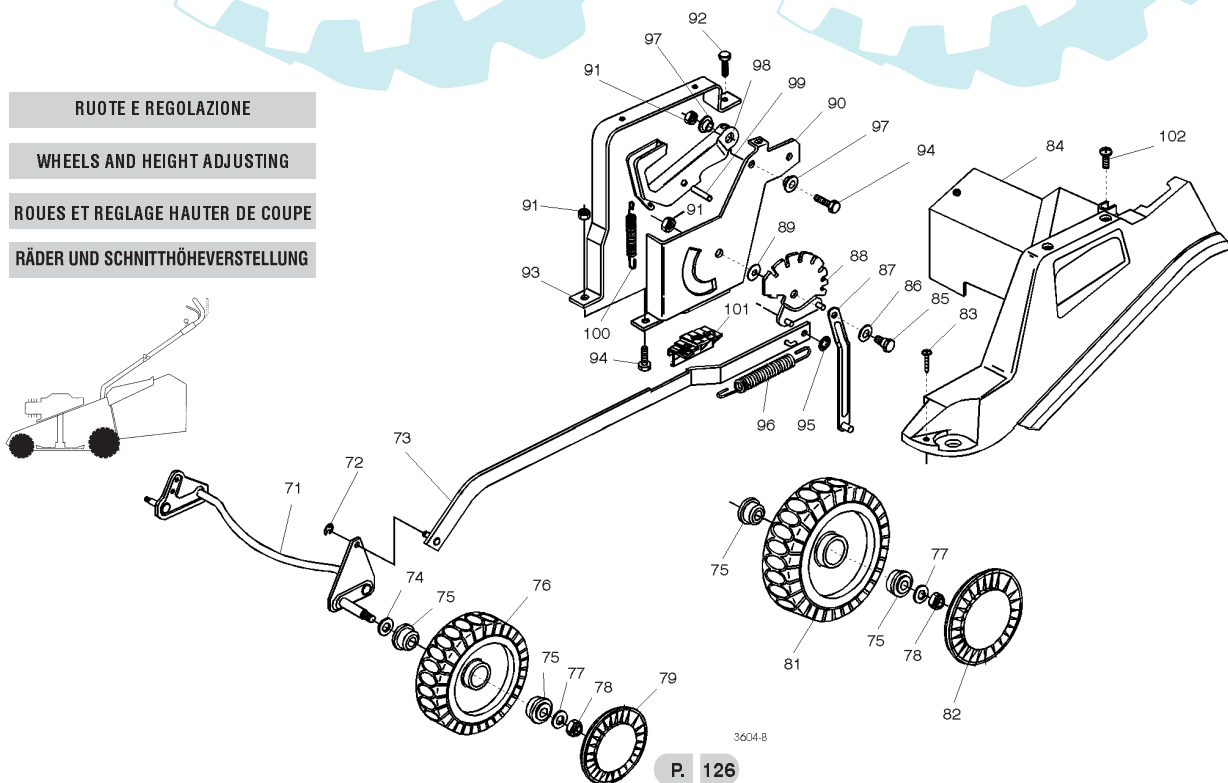

Pos. Nr.	Codice Code Kodex	Q.tà Q.ty-Q.tè Menge	Descrizione	Description	Description	Beschreibung
19	22778397/ 0	1	STAFFA SX	LEFT BRACKET	BRIDE GAUCHE	LINKE PRATZE
20	12819120/ 0	1	VITE	SCREW	VIS	SCHRAUBE
21	12788910/ 0	2	VITE	SCREW	VIS	SCHRAUBE
22	12728460/ 0	2	VITE	SCREW	VIS	SCHRAUBE
23	81007091/ 0	1	ACCELERATORE (B&S)	TROTTLE (B&S)	ACCELERATEUR (B&S)	BESCHLEUNIGER (B&S)
—	81007092/ 0	1	(TECUMSEH-HONDA)	(TECUMSEH-HONDA)	(TECUMSEH-HONDA)	(TECUMSEH-HONDA)
24	81000628/ 0	1	CAVO FRENO MOTORE (HONDA)	THREAD MOTOR BRAKE (HONDA)	CABLE FREIN MOTEUR (HONDA)	MOTORBREMSEKABEL (HONDA)
—	81000629/ 1	1	(TECUMSEH)	(TECUMSEH)	(TECUMSEH)	(TECUMSEH)
—	81000634/ 0	1	(B&S)	(B&S)	(B&S)	(B&S)
25	12523020/ 0	2	RONDELLA	WASHER	RONDELLE	SCHEIBE
26	12581500/ 0	2	RONDELLA	WASHER	RONDELLE	SCHEIBE
27	12291000/ 0	2	DADO	NUT	ECROU	MUTTER
28	22041966/ 0	2	BUSSOLA	BUSH	DOUILLE	BUCHSE
29	81003291/ 0	1	LEVA	LEVER	LEVIER	HEBEL
30	12290800/ 0	2	DADO	NUT	ECROU	MUTTER
31	22399801/ 0	1	MANOPOLINA	KNOB	POIGNÉE	GRIFT
32	12726388/ 0	1	VITE	SCREW	VIS	SCHRAUBE
33	22120150/ 0	1	CRUSCOTTO ROSSO	DASH BOARD RED	CONSOLE ROUGE	KONSOLE ROTE
—	22120148/ 0	1	GIALLO	YELLOW	JAUNE	GELBE
—	22120164/ 0	1	NERO	BLACK	NOIRE	SCHWARZE
34	22943006/ 0	1	VITE	SCREW	VIS	SCHRAUBE
35	14356692/ 0	1	ETICHETTA (TECUMSEN-HONDA)	LABEL (TECUMSEN-HONDA)	ÉTIQUETTE (TECUMSEN-HONDA)	ETIKETTE (TECUMSEN-HONDA)
—	14356693/ 0	1	(B&S)	(B&S)	(B&S)	ETIKETTE (B&S)
36	12154330/ 0	1	DADO	NUT	ECROU	MUTTER
37	22430309/ 0	1	MOLLA GUIDA	SPRING	RESSORT	FEDER
38	12793301/ 0	2	VITE	SCREW	VIS	SCHRAUBE
39	22778396/ 0	1	STAFFA DX	RIGHT BRACKET	BRIDE DROITE	RECHTE PRATZE
40	12155000/ 0	4	DADO	NUT	ECROU	MUTTER
41	22601001/ 0	1	PROTEZIONE	PROTECTION	PROTECTION	SCHUTZ
42	22545156/ 0	2	PIASTRINA	PLATE	PLAQUETTE	PLATTE
43	12731350/ 0	8	VITE	SCREW	VIS	SCHRAUBE
44	22545152/ 0	2	PIASTRINA	PLATE	PLAQUETTE	PLATTE
45	12729600/ 0	2	VITE	SCREW	VIS	SCHRAUBE
46	12523040/ 0	1	RONDELLA	WASHER	RONDELLE	SCHEIBE
47	12789000/ 0	2	VITE	SCREW	VIS	SCHRAUBE
48	12523020/ 0	1	RONDELLA	WASHER	RONDELLE	SCHEIBE
49	12154330/ 0	1	DADO	NUT	ECROU	MUTTER
50	22041965/ 0	2	BUSSOLA	BUSH	DOUILLE	BUCHSE
51	81003288/ 1	1	LEVA TRAZIONE	DRIVING LEVER	LEVIER TRACTION	ANTRIEBHEBEL
55	22291050/ 0	1	IMPUGNATURA MANICO NERA	HANDGRIP BLACK	POIGNÉE NOIRE	HANDGRIF SCHWARZER
—	22291051/ 0	1	ROSSA	RED	ROUGE	RÖTER
—	22291052/ 0	1	GIALLA	YELLOW	JAUNE	GELBER
			VARIANTI PER AVVIAMENTO ELETTRICO	PARTS OF ELECTRIC START	COMPOSANTS POUR DÉMARRAGE ÉLECTRIQUE	ELEKTROSTART BESTANDTEILE
201	18450050/ 0	1	INTERRUTTORE	SWITCH	INTERRUPTEUR	SCHALTER
202	18204190/ 2	1	CAVO AVVIAMENTO	START CABLE	CABLE DÉMARRAGE	START KABEL
203	18120050/ 0	1	BATTERIA	BATTERY 12V-2.5AH	BATTERIE 12V-2.5HA	BATTERIE 12V-2.5AH
204	18204110/ 0	1	CARICA BATTERIA	BATTERY CHARGER	CHARGEUR DE BATTERIE	LADGERÄT