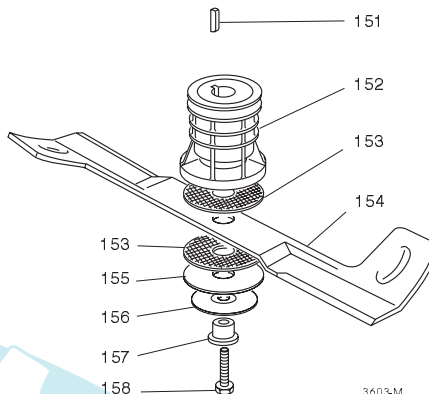

Pos. Nr.	Codice Code Kodex	Q.tà Q.ty-Q.tè Menge	Descrizione	Description	Description	Beschreibung
419	22680009/ 0	1	RONDELLA	WASHER	RONDELLE	SCHEIBE
420	12154510/ 0	1	DADO	NUT	ECROU	MUTTER
421	22110230/ 0	1	TAPPO	CAP	BOUCHON	GUMMISTOPFEN

- **GRUPPO COLTELLO**
- **BLADE ASS.Y**
- **GROUPE LAME**
- **MESSERSATZ**